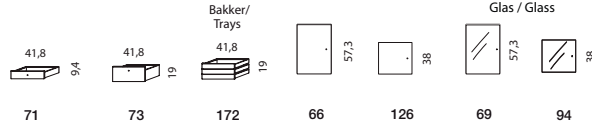

6x21+4x126+4x137

6x21+2x128+137+4x136+2x82

hammel[®]

www.hammel-furniture.dk - sales@hammel-furniture.dk

STEP 1 VÆLG GRUNDMODUL CHOOSE BASIC ITEMS

STEP 2 VÆLG FRONTER CHOOSE DOORS/DRAWERS

STEP 3 VÆLG EVT. SOKKEL/ CHOOSE PLINTH (OPHÆNGSLISTER MEDFØLGER/ SUSPENSION LIST IS INCL.)