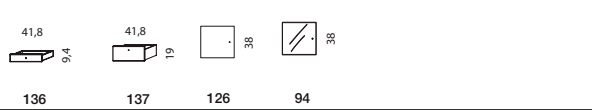

6x21+4x126+4x137

6x21+2x128+137+4x136+2x82

hammel[®]

www.hammel-furniture.dk - sales@hammel-furniture.dk

STEP 1 VÆLG GRUNDMODUL CHOOSE BASIC ITEMS

STEP 2 VÆLG FRONTER CHOOSE DOORS/DRAWERS

STEP 3 VÆLG EVT. SOKKEL/ CHOOSE PLINTH (OPHÆNGSLISTER MEDFØLGER/ SUSPENSION LIST IS INCL.)

Ekstra hylder kan tilkøbes til alle moduler
Extra shelves for all basic items are available

STEP 4 VÆLG FARVE/ CHOOSE COLOR

Prisgruppe 1 Grundmodul/grunnmodul+fronter/ All items

- Snehvid (3981)
Snehvit
Pure white
- Antracit (3982)
Antracit
Dark anthracite grey