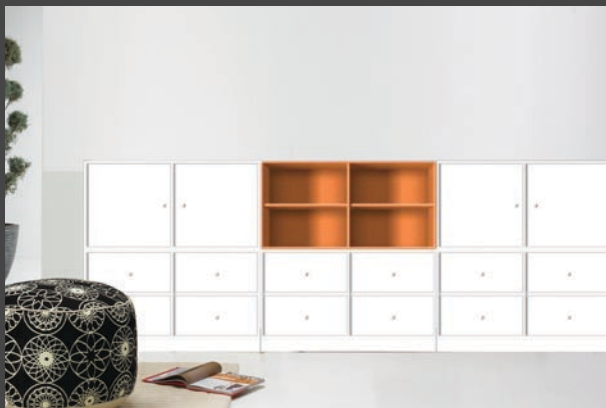

6x41+4x126+12x136+3x82