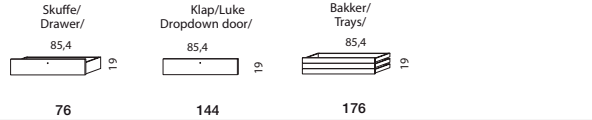

6x21+4x126+4x137

6x21+2x128+137+4x136+2x82

hammel[®]

www.hammel-furniture.dk - sales@hammel-furniture.dk

STEP 1 VÆLG GRUNDMODUL CHOOSE BASIC ITEMS

STEP 2 VÆLG FRONTER CHOOSE DOORS/DRAWERS

STEP 3 VÆLG EVT. SOKKEL/ CHOOSE PLINTH (OPHÆNGSLISTER MEDFØLGER/ SUSPENSION LIST IS INCL.)

Ekstra hylder kan tilkøbes til alle moduler
Extra shelves for all basic items are available

STEP 4 VÆLG FARVE/ CHOOSE COLOR

Prisgruppe 1 Grundmodul/grunnmodul+fronter/ All items

- Snehvid (3981)
Snehvit
Pure white
- Antracit (3982)
Antracit
Dark anthracite grey