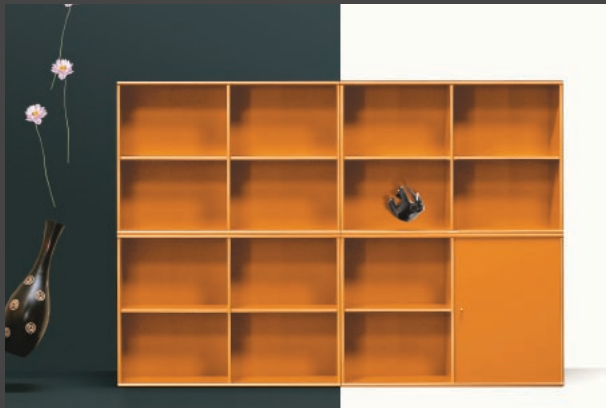

MISTRAL AIR

4x21+66

hammel®

www.hammel-furniture.dk - sales@hammel-furniture.dk