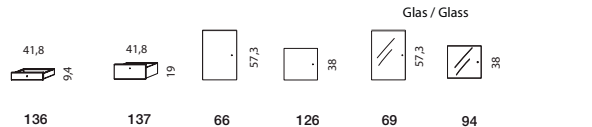

6x21+4x126+4x137

6x21+2x128+137+4x136+2x82

hammel[®]

www.hammel-furniture.dk - sales@hammel-furniture.dk

STEP 1 VÆLG GRUNDMODUL CHOOSE BASIC ITEMS

STEP 2 VÆLG FRONTER CHOOSE DOORS/DRAWERS

STEP 3 VÆLG EVT. SOKKEL/ CHOOSE PLINTH (OPHÆNGSLISTER MEDFØLGER/ SUSPENSION LIST IS INCL.)