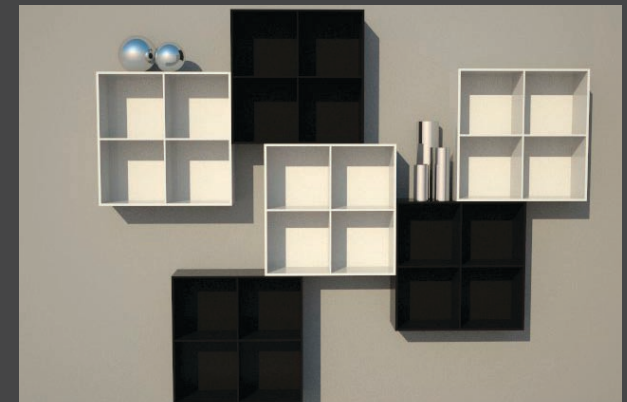

MISTRAL AIR

7x21+3x136+3x137+3x082

4x41+2x37+2x82+4x126

6x025

4x21+66

10 trendfarver - 10 trend colors

4x41+31+51+128+137

6x41+4x126+12x136+3x82

6x21+4x126+4x137

6x21+2x128+137+4x136+2x82

hammel[®]

www.hammel-furniture.dk - sales@hammel-furniture.dk

STEP 1 VÆLG GRUNDMODUL CHOOSE BASIC ITEMS

STEP 2 VÆLG FRONTER CHOOSE DOORS/DRAWERS

STEP 3 VÆLG EVT. SOKKEL/ CHOOSE PLINTH (OPHÆNGSLISTER MEDFØLGER/ SUSPENSION LIST IS INCL.)

Ekstra hylder kan tilkøbes til alle moduler
Extra shelves for all basic items are available

STEP 4 VÆLG FARVE/ CHOOSE COLOR

Prisgruppe 1 Grundmodul/grunnmodul+fronter/ All items

- Snehvid (3981)
Snehvit
Pure white
- Antracit (3982)
Antracit
Dark anthracite grey

Prisgruppe 2 Kun fronter / Only items from step 2

- Lys bøg (light - 3131)
Lys bøk
Light (light beech)
- Lakeret eg (3110)
Lakkert eik
Lacquered oak
- Såpebehandlet eg (3111)
Såpebehandlet eik
Soap treated oak
- Såpebehandlet bøg (3141)
Såpebehandlet bøk
Soap treated light
- Sort bejdset ask (3175)
Sortbeiset ask
Black stained ash