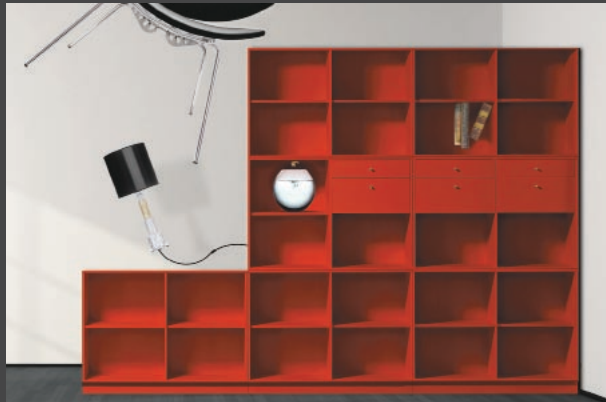

MISTRAL AIR

7x21+3x136+3x137+3x082