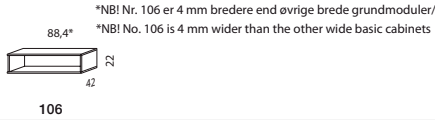

6x21+4x126+4x137

6x21+2x128+137+4x136+2x82

hammel[®]

www.hammel-furniture.dk - sales@hammel-furniture.dk

STEP 1 VÆLG GRUNDMODUL CHOOSE BASIC ITEMS

STEP 2 VÆLG FRONTER CHOOSE DOORS/DRAWERS

STEP 3 VÆLG EVT. SOKKEL/ CHOOSE PLINTH (OPHÆNGSLISTER MEDFØLGER/ SUSPENSION LIST IS INCL.)

Ekstra hylder kan tilkøbes til alle moduler
Extra shelves for all basic items are available

STEP 4 VÆLG FARVE/ CHOOSE COLOR

Prisgruppe 1 Grundmodul/grunnmodul+fronter/ All items

- Snehvid (3981)
Snehvit
Pure white
- Antracit (3982)
Antracit
Dark anthracite grey