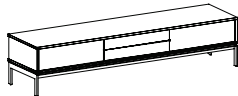

253

☐ Snehvid / snehvid
White / white
Weiß / Weiß