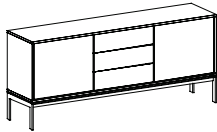

No. 1 Carisma dining table No. 208 Inkl. 2 tillægsplader / incl. 2 leaves à 50 cm H:73xB:210(310)xD:95 cm	No. 2 Carisma skænk/sideboard No. 228 Med pushåbning, with "push" doors and drawers	No. 3 Carisma lowboard No. 253 Med pushåbning, with "push" doors and drawers	No. 4 Carisma dining table No. 208 Inkl. 2 tillægsplader / incl. 2 leaves à 50 cm H:73xB:210(310)xD:95 cm	No. 5 Carisma dining table No. 208 Inkl. 2 tillægsplader / incl. 2 leaves à 50 cm H:73xB:210(310)xD:95 cm
---	---	--	---	---

CARISMA SPISEBORD / CARISMA DINING TABLE / CARISMA ESSTISCH

208

Inkl. 2 tillægsplader á 50 cm/
 Incl. 2 leaves of 50 cm/
 Einschl. 2 Zusatzplatten von 50 cm

Snehvid / snehvid
 White / white
 Weiß / Weiß

CARISMA SKÆNK / CARISMA SIDEBOARD / CARISMA ANRICHT