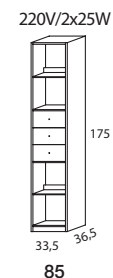

CONDOR

ARR. 846: 2x091+007+6x012

ARR. 847: 062+088+085+007+4x012+004+2x191+095

ARR. 854: 062+088+085+095+057

ARR. 850: 091+092+162+6x012+007+004+2x193+095

ARR. 851: 091+092+007+4x012+091+095

ARR. 852: 2x062+2x088+162+2x012+

057

Greb - Handle

GRUNDMODULER / BASIC MODULES / GRUNDMODULE

GRUNDMODULER / BASIC MODULES / GRUNDMODULE

GRUNDMODULER / BASIC MODULES / GRUNDMODULE

HYLDER / SHELVES / REGALBRETTER

Boghylde med belysning/
Bookshelf with lighting/
Bücherbrett mit Beleuchtung

Ekstra hylde til nr. 91/
Extra shelf for No. 91/
Extra Regalbrett für Nr. 91

Ekstra hylde til nr. 84, 07 og 162/
Extra shelf for No. 84, 07 and 162/
Extra Regalbrett für Nr. 84, 07 und 162

SKUFFER / DRAWERS / SCHUBLADEN